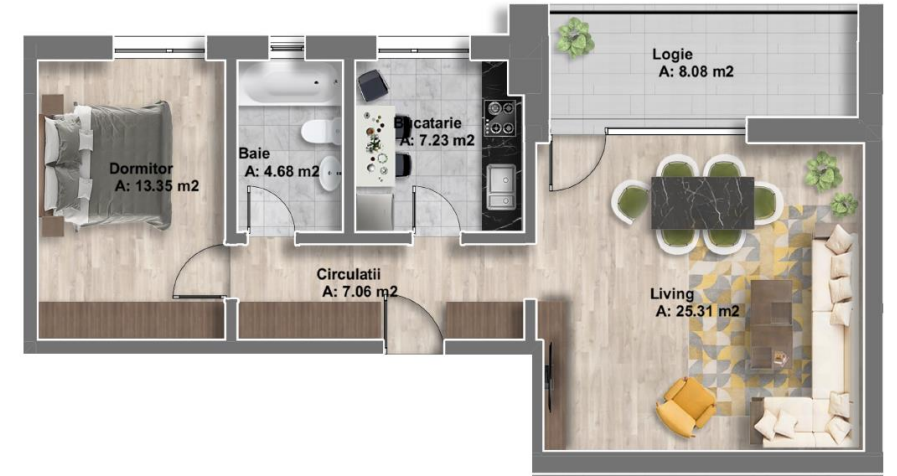

Suprafata utila = 52.54mp

Suprafata terasa = 9.82mp

APARTAMENT 3 CAMERE

Suprafata construita = 98.46mp

Suprafata utila = 74.17mp

Suprafata terasa = 7.51mp

APARTAMENT 3 CAMERE

Suprafata construita = 84.01mp

Suprafata utila = 61.35mp

Suprafata terasa = 8.69mp

APARTAMENT 2 CAMERE

Suprafata construita = 77.72mp

Suprafata utila = 57.63mp

Suprafata terasa = 8.09mp

APARTAMENT 2 CAMERE

Suprafata construita = 75.26mp

Suprafata utila = 57.33mp

Suprafata terasa = 4.79mp

APARTAMENT 3 CAMERE

Suprafata construita = 89.57mp

Suprafata utila = 67.41mp

Suprafata terasa = 5.41mp

PENTHOUSE 3 CAMERE

Suprafata construita = 155.32mp

Suprafata utila = 100.78mp

Suprafata terase = 25.3mp

PENTHOUSE 3 CAMERE

Suprafata construita = 186.74mp

Suprafata utila = 97.27mp

Suprafata terase = 110mp

Bratu 11

by Neora