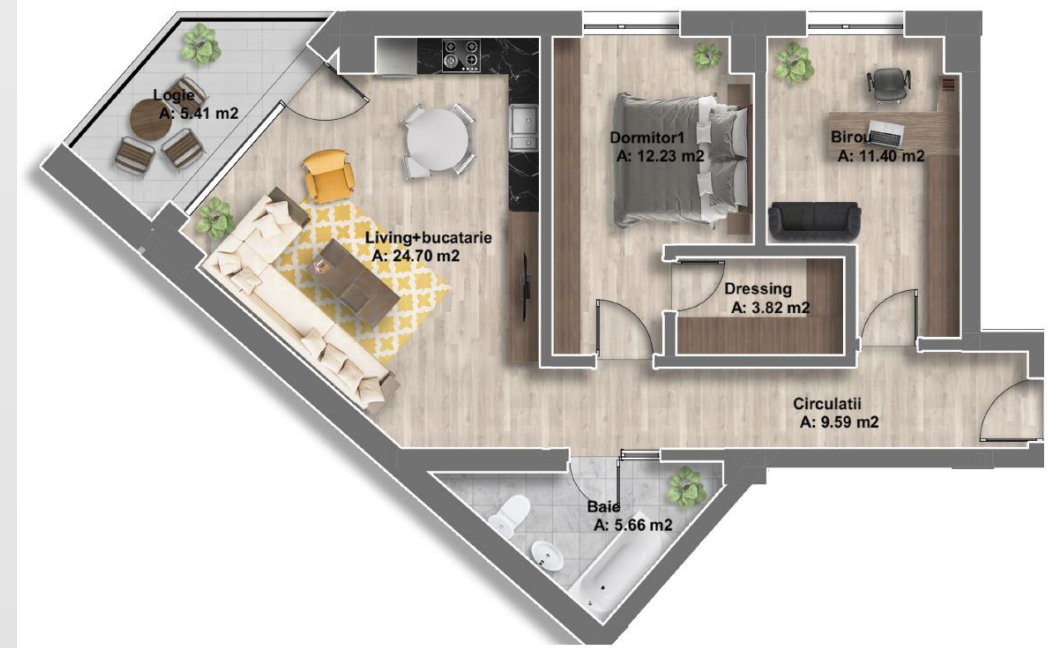

Suprafata utila = 61.35mp

Suprafata terasa = 8.69mp

APARTAMENT 2 CAMERE

Suprafata construita = 77.72mp

Suprafata utila = 57.63mp

Suprafata terasa = 8.09mp

APARTAMENT 2 CAMERE

Suprafata construita = 75.26mp

Suprafata utila = 57.33mp

Suprafata terasa = 4.79mp

APARTAMENT 3 CAMERE

Suprafata construita = 89.57mp

Suprafata utila = 67.41mp

Suprafata terasa = 5.41mp

PENTHOUSE 3 CAMERE

Suprafata construita = 155.32mp

Suprafata utila = 100.78mp

Suprafata terase = 25.3mp

PENTHOUSE 3 CAMERE

Suprafata construita = 186.74mp

Suprafata utila = 97.27mp

Suprafata terase = 110mp

Bratu 11

by Neora